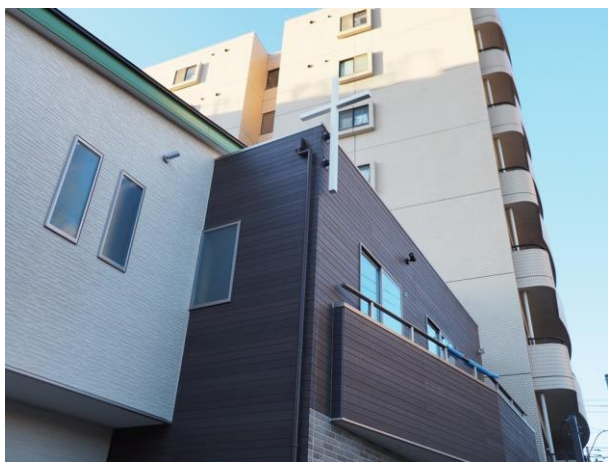

～ひらかれた教会・多文化共生教会を目指して～

■新会堂建築 … 1月14日(金)は足場が撤去され外観が確認しやすくなりました。

夕刻に十字架と2カ所のスポットライトを見上げた様子

東南角から見上げた様子

玄関前から見上げた様子

東南角から見た新会堂

東南角の道路上から見た新会堂

東側から見た新会堂

南側（帝京大学側）の道路上から見た新会堂

北側（環七側）から見上げた新会堂

玄関前から見上げた様子